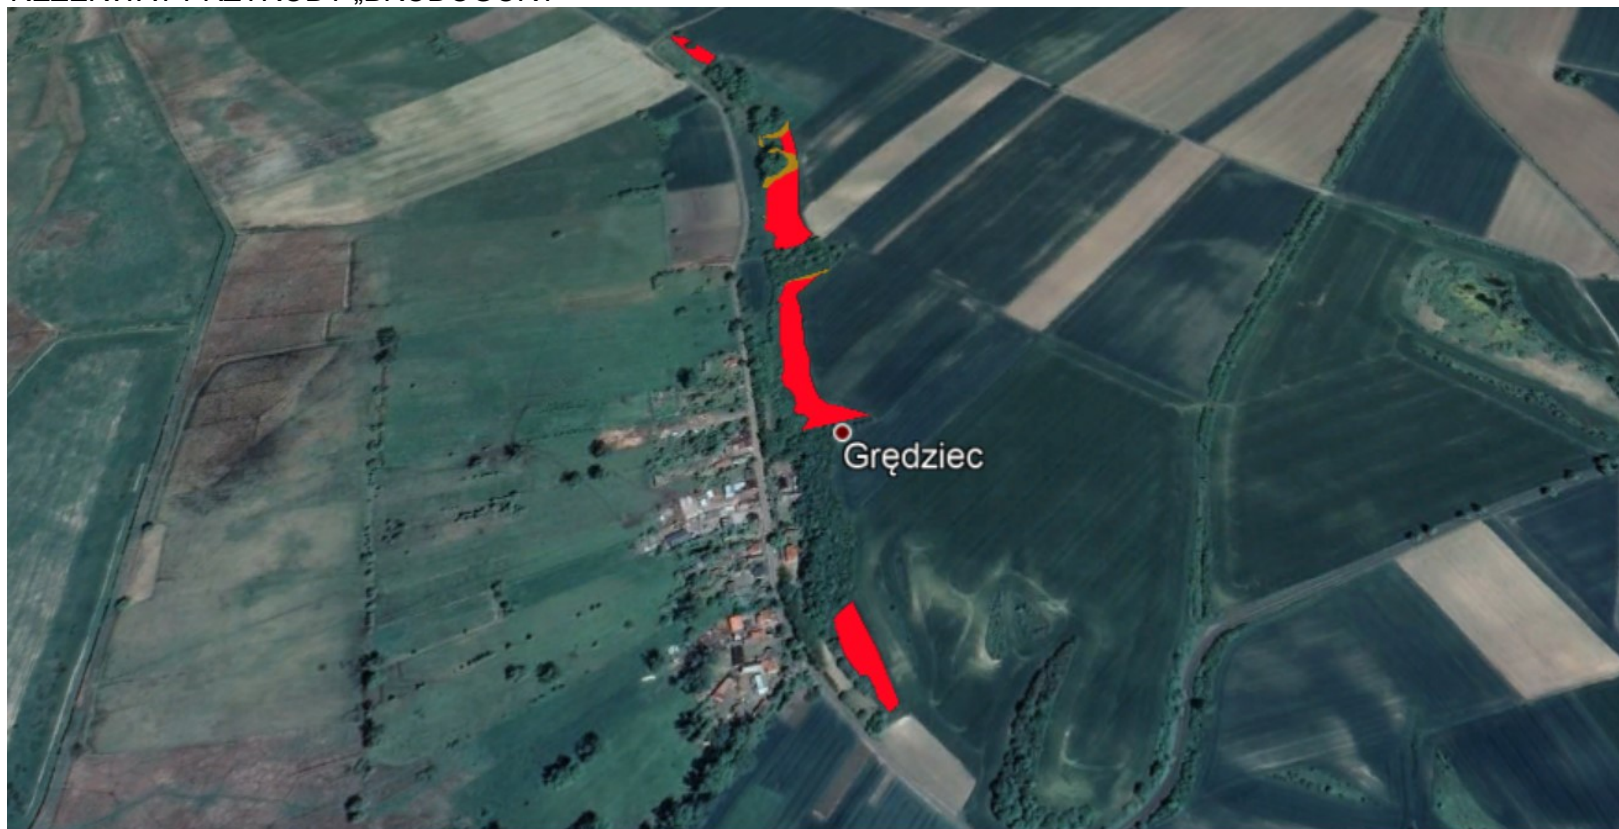

ZAŁĄCZNIK NR 5a

Lokalizacja wykonania działań z części VIIA
Obszar REZERWAT PRZYRODY „STARY PRZYLEP”

ZAŁĄCZNIK NR 5b

Lokalizacja wykonania działań z części VIII A i IX A
Obszar REZERWAT PRZYRODY „BRODOGÓRY”

OBSZAR KOSZENIA W 2020 R.

OBSZAR USUWANIA KRZRWÓW I NALOTU DRZEW W 2020 R.

ZAŁĄCZNIK NR 6

PRZYKŁADOWE ZDJĘCIA POWIERZCHNI Obszar w rezerwacie przyrody „STARY PRZYLEP”

Interreg

Mecklenburg-Vorpommern/Brandenburg/Polska

EUROPEAN UNION

Interreg

Mecklenburg-Vorpommern/Brandenburg/Polska

EUROPEAN UNION

Obszar w rezerwacie przyrody „BRODOGÓRY”